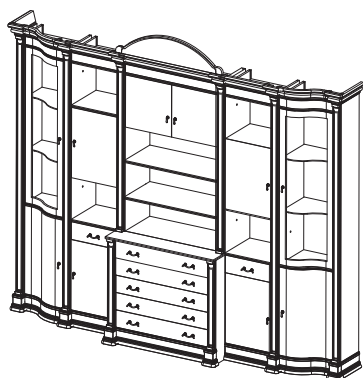

Прихожая №8  
Размеры (ШхВхГ):  
1370x2100x415

Прихожая №9  
Размеры (ШхВхГ):  
935x2100x415

Прихожая №10  
Размеры (ШхВхГ):  
925x2100x415

Прихожая №11  
Размеры (ШхВхГ):  
925x2100x415

Прихожая №12  
Размеры (ШхВхГ):  
540x2100x415

Витрина №1  
Размеры (ШхВхГ):  
1850x2400x440

Витрина №4  
Размеры (ШхВхГ):  
2760x2400x560

Витрина №5  
Размеры (ШхВхГ):  
2650x2400x560

Витрина №6  
Размеры (ШхВхГ):  
2760x2400x440

Витрина №7  
Размеры (ШхВхГ):  
1850x2400x560