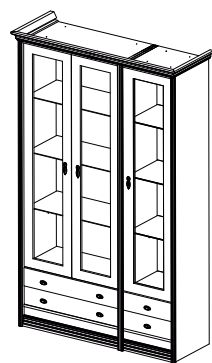

Тумба №9  
Размеры (ШхВхГ):  
865x975x400

Корпусная мебель. Библиотеки и витрины

Серия *Андалусия* (цвет Crema)

Серия *Paris* (цвет Raiz)

Серия *Viena* (цвет Nogal)

Серия *ИМПЕРИЯ* (цвет Raiz)

Витрина №67  
Размеры (ШхВхГ):  
500x2100x465

Витрина №53  
Размеры (ШхВхГ):  
885x2100x465

Библиотека №68  
Размеры (ШхВхГ):  
500x2100x465

Библиотека №54  
Размеры (ШхВхГ):  
885x2100x465

Библиотека №86  
Размеры (ШхВхГ):  
1330x2100x465

Библиотека №55  
Размеры (ШхВхГ):  
1690x2240x465

Библиотека №88  
Размеры (ШхВхГ):  
1760x2240x465

Библиотека №89  
Размеры (ШхВхГ):  
2150x2240x465

Библиотека №56  
Размеры (ШхВхГ):  
2500x2240x465

Библиотека №57  
Размеры (ШхВхГ):  
3330x2240x465