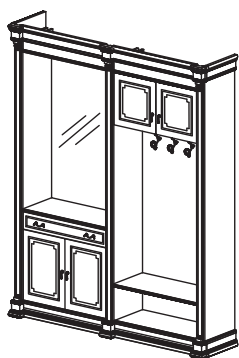

Прихожая №76
Размеры (ШхВхГ):
1800x2200x440