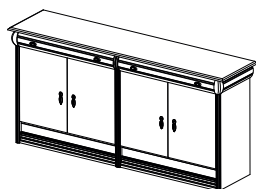

Комод №41 + Зеркало №35  
Размеры (ШхВхГ):  
2270x2250x460

Зеркало №35  
Размеры (ШхВхГ):  
2270x2250x60

Зеркало №58  
Размеры (ШхВхГ):  
1080x2250x60

Зеркало №59  
Размеры (ШхВхГ):  
1675x2250x60

Комод №38  
Размеры (ШхВхГ):  
2530x815x400

Комод №39  
Размеры (ШхВхГ):  
2530x815x400

Комод №40  
Размеры (ШхВхГ):  
2140x815x400

Комод №41  
Размеры (ШхВхГ):  
1720x815x400

Комод №42  
Размеры (ШхВхГ):  
1720x815x400

Комод №66  
Размеры (ШхВхГ):  
1720x710x400