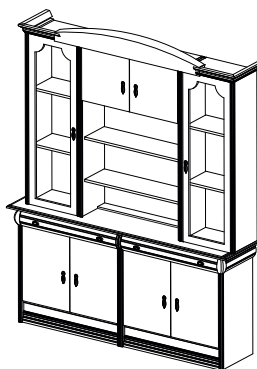

Стенка с мод. ТВ №80  
Размеры (ШxВxГ):  
2520x2240x400

Стенка №24  
Размеры (ШxВxГ):  
2150x2240x400

Стенка с мод. ТВ №85  
Размеры (ШxВxГ):  
2150x2240x400

Стенка №28  
Размеры (ШхВхГ):  
1730x2240x400

Стенка №29  
Размеры (ШхВхГ):  
1730x2240x400

Стенка №30  
Размеры (ШхВхГ):  
1730x2240x400

Стенка №32  
Размеры (ШхВхГ):  
1310x2100x400

Стенка №36  
Размеры (ШхВхГ):  
1330x2100x400

Стенка №33  
Размеры (ШхВхГ):  
885x2100x400

Стенка №34  
Размеры (ШхВхГ):  
505x2100x400

Шкаф №44  
Размеры (ШхВхГ):  
1300x2235x615

Шкаф №45  
Размеры (ШхВхГ):  
900x2100x615

Шкаф №46  
Размеры (ШхВхГ):  
505x2100x615

Стол приставной №35  
Размеры (ШхВхГ):  
1200x800x750

Прихожая №71  
Размеры (ШхВхГ):  
3100x2200x440

Прихожая №72  
Размеры (ШхВхГ):  
2650x2200x440

Прихожая №73  
Размеры (ШхВхГ):  
2320x2200x440

Прихожая №74  
Размеры (ШхВхГ):  
1800x2200x440