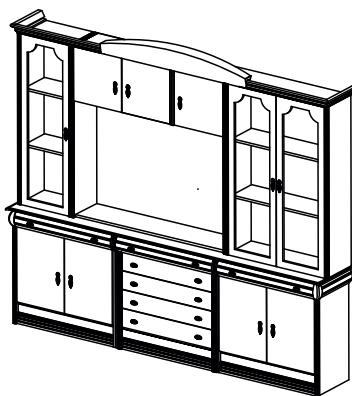

Стенка №18  
Размеры (ШxВxГ):  
2520x2240x400

Стенка №19  
Размеры (ШxВxГ):  
2520x2240x400

Стенка №20  
Размеры (ШxВxГ):  
2520x2240x400

Стенка №21  
Размеры (ШxВxГ):  
2520x2240x400

Стенка №62  
Размеры (ШxВxГ):  
2520x2240x400

Стол приставной №35  
Размеры (ШхВхГ):  
1200x800x750

Прихожая №71  
Размеры (ШхВхГ):  
3100x2200x440

Прихожая №72  
Размеры (ШхВхГ):  
2650x2200x440

Прихожая №73  
Размеры (ШхВхГ):  
2320x2200x440

Прихожая №74  
Размеры (ШхВхГ):  
1800x2200x440