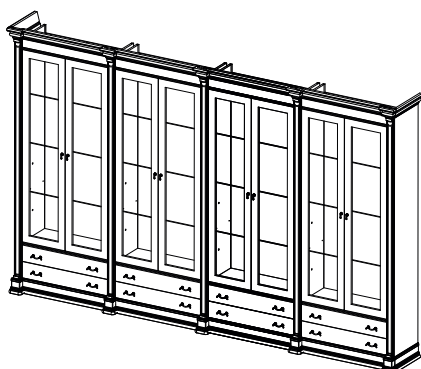

Витрина №66  
Размеры (ШхВхГ):  
1450x2200x440

Витрина №12  
Размеры (ШхВхГ):  
1800x2200x440

Витрина №67  
Размеры (ШхВхГ):  
1850x2200x440

Витрина №70  
Размеры (ШхВхГ):  
2320x2200x440

Витрина №14  
Размеры (ШхВхГ):  
2650x2200x440