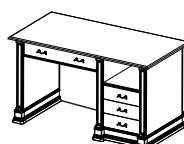

Тумба №16  
Размеры (ШхВхГ):  
970x820x430

Тумба №80  
Размеры (ШхВхГ):  
575x820x430

Библиотека №36  
Размеры (ШхВхГ):  
1280x900x390

Стол письменный №33  
Размеры (ШхВхГ):  
1860x800x750

Стол письменный №34  
Размеры (ШхВхГ):  
1460x800x750