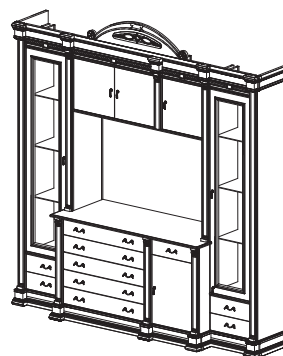

Витрина №1  
Размеры (ШхВхГ):  
1850x2400x440

Витрина №4  
Размеры (ШхВхГ):  
2760x2400x560

Витрина №5  
Размеры (ШхВхГ):  
2650x2400x560

Витрина №6  
Размеры (ШхВхГ):  
2760x2400x440

Витрина №7  
Размеры (ШхВхГ):  
1850x2400x560

Витрина №8  
Размеры (ШхВхГ):  
1900x2400x560

Витрина №9  
Размеры (ШхВхГ):  
3550x2400x560

Витрина №10  
Размеры (ШхВхГ):  
2760x2400x560

Витрина №11  
Размеры (ШхВхГ):  
3550x2400x440

Витрина №2  
Размеры (ШхВхГ):  
1470x2200x440

Витрина №17 с мод. ТВ  
Размеры (ШхВхГ):  
2320x2400x560

Витрина №19 с мод. ТВ  
Размеры (ШхВхГ):  
2320x2400x560

Витрина №62  
Размеры (ШхВхГ):  
590x2200x440

Витрина №13  
Размеры (ШхВхГ):  
970x2200x440