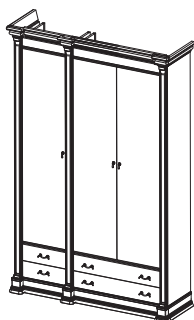

Витрина №66  
Размеры (ШхВхГ):  
1450x2200x440

Витрина №12  
Размеры (ШхВхГ):  
1800x2200x440

Витрина №67  
Размеры (ШхВхГ):  
1850x2200x440

Витрина №70  
Размеры (ШхВхГ):  
2320x2200x440

Витрина №14  
Размеры (ШхВхГ):  
2650x2200x440

Витрина №65  
Размеры (ШхВхГ):  
3450x2200x440

Шкаф №43  
Размеры (ШхВхГ):  
590x2200x650

Шкаф №46  
Размеры (ШхВхГ):  
590x2200x650

Шкаф №37  
Размеры (ШхВхГ):  
970x2200x650

Шкаф №40  
Размеры (ШхВхГ):  
970x2200x650

Шкаф №49  
Размеры (ШхВхГ):  
1450x2200x650

Шкаф №50  
Размеры (ШхВхГ):  
1450x2200x650

Шкаф №51  
Размеры (ШхВхГ):  
1900x2400x650

Шкаф №52  
Размеры (ШхВхГ):  
2650x2400x650

Зеркало №18  
Размеры (ШхВхГ):  
2320x2400x100