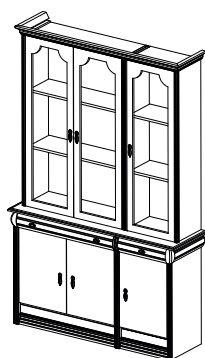

Стенка с мод. ТВ №80  
Размеры (ШxВxГ):  
2520x2240x400

Стенка №24  
Размеры (ШxВxГ):  
2150x2240x400

Стенка с мод. ТВ №85  
Размеры (ШxВxГ):  
2150x2240x400

# Корпусная мебель

Серия Андалусия (цвет Crema)

Серия *Paris* (цвет Raiz)

Серия *Vienna* (цвет Nogal)

Серия *ИМПЕРИЯ* (цвет Raiz)

Стенка №26  
Размеры (ШхВхГ):  
1730x2240x400

Стенка №27  
Размеры (ШхВхГ):  
1730x2240x400

Стенка №28  
Размеры (ШхВхГ):  
1730x2240x400

Стенка №29  
Размеры (ШхВхГ):  
1730x2240x400

Стенка №30  
Размеры (ШхВхГ):  
1730x2240x400

Стенка №32  
Размеры (ШхВхГ):  
1310x2100x400

Стенка №36  
Размеры (ШхВхГ):  
1330x2100x400

Стенка №33  
Размеры (ШхВхГ):  
885x2100x400

Стенка №34  
Размеры (ШхВхГ):  
505x2100x400

Шкаф №44  
Размеры (ШхВхГ):  
1300x2235x615

Шкаф №45  
Размеры (ШхВхГ):  
900x2100x615

Шкаф №46  
Размеры (ШхВхГ):  
505x2100x615