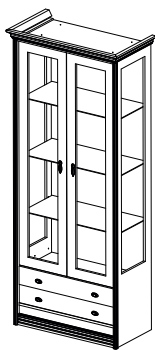

Тумба №9  
Размеры (ШхВхГ):  
865x975x400

Корпусная мебель. Библиотеки и витрины

Серия *Андалусия* (цвет Crema)

Серия *Paris* (цвет Raiz)

Серия *Viena* (цвет Nogal)

Серия *ИМПЕРИЯ* (цвет Raiz)

Витрина №67  
Размеры (ШхВхГ):  
500x2100x465

Витрина №53  
Размеры (ШхВхГ):  
885x2100x465

Библиотека №68  
Размеры (ШхВхГ):  
500x2100x465

Библиотека №54  
Размеры (ШхВхГ):  
885x2100x465

Библиотека №86  
Размеры (ШхВхГ):  
1330x2100x465

Библиотека №55  
Размеры (ШхВхГ):  
1690x2240x465

Библиотека №88  
Размеры (ШхВхГ):  
1760x2240x465

Библиотека №89  
Размеры (ШхВхГ):  
2150x2240x465

Библиотека №56  
Размеры (ШхВхГ):  
2500x2240x465

Библиотека №57  
Размеры (ШхВхГ):  
3330x2240x465

Стол приставной №35  
Размеры (ШхВхГ):  
1200x800x750

Прихожая №71  
Размеры (ШхВхГ):  
3100x2200x440

Прихожая №72  
Размеры (ШхВхГ):  
2650x2200x440

Прихожая №73  
Размеры (ШхВхГ):  
2320x2200x440

Прихожая №74  
Размеры (ШхВхГ):  
1800x2200x440