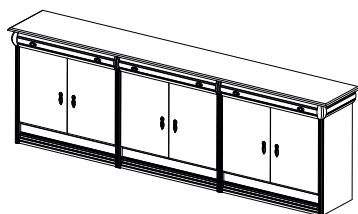

Комод №41 + Зеркало №35  
Размеры (ШхВхГ):  
2270x2250x460

Зеркало №35  
Размеры (ШхВхГ):  
2270x2250x60

Зеркало №58  
Размеры (ШхВхГ):  
1080x2250x60

Зеркало №59  
Размеры (ШхВхГ):  
1675x2250x60

Комод №38  
Размеры (ШхВхГ):  
2530x815x400

Комод №39  
Размеры (ШхВхГ):  
2530x815x400

Комод №40  
Размеры (ШхВхГ):  
2140x815x400

Комод №41  
Размеры (ШхВхГ):  
1720x815x400

Комод №42  
Размеры (ШхВхГ):  
1720x815x400

Комод №66  
Размеры (ШхВхГ):  
1720x710x400