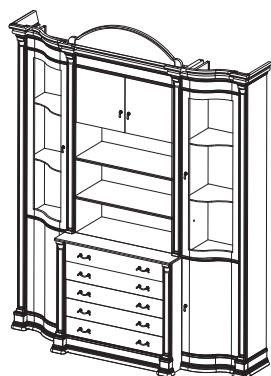

Прихожая №8  
Размеры (ШхВхГ):  
1370x2100x415

Прихожая №9  
Размеры (ШхВхГ):  
935x2100x415

Прихожая №10  
Размеры (ШхВхГ):  
925x2100x415

Прихожая №11  
Размеры (ШхВхГ):  
925x2100x415

Прихожая №12  
Размеры (ШхВхГ):  
540x2100x415

Витрина №1  
Размеры (ШхВхГ):  
1850x2400x440

Витрина №4  
Размеры (ШхВхГ):  
2760x2400x560

Витрина №5  
Размеры (ШхВхГ):  
2650x2400x560

Витрина №6  
Размеры (ШхВхГ):  
2760x2400x440

Витрина №7  
Размеры (ШхВхГ):  
1850x2400x560

Витрина №8  
Размеры (ШхВхГ):  
1900x2400x560

Витрина №9  
Размеры (ШхВхГ):  
3550x2400x560

Витрина №10  
Размеры (ШхВхГ):  
2760x2400x560

Витрина №11  
Размеры (ШхВхГ):  
3550x2400x440

Витрина №2  
Размеры (ШхВхГ):  
1470x2200x440