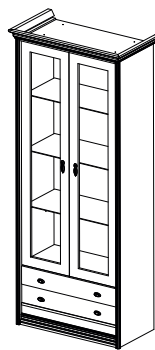

Тумба №9  
Размеры (ШхВхГ):  
865x975x400

Корпусная мебель. Библиотеки и витрины

Серия *Андалусия* (цвет Crema)

Серия *Paris* (цвет Raiz)

Серия *Viena* (цвет Nogal)

Серия *ИМПЕРИЯ* (цвет Raiz)

Витрина №67  
Размеры (ШхВхГ):  
500x2100x465

Витрина №53  
Размеры (ШхВхГ):  
885x2100x465

Библиотека №68  
Размеры (ШхВхГ):  
500x2100x465

Библиотека №54  
Размеры (ШхВхГ):  
885x2100x465

Библиотека №86  
Размеры (ШхВхГ):  
1330x2100x465

Библиотека №55  
Размеры (ШхВхГ):  
1690x2240x465

Библиотека №88  
Размеры (ШхВхГ):  
1760x2240x465

Библиотека №89  
Размеры (ШхВхГ):  
2150x2240x465

Библиотека №56  
Размеры (ШхВхГ):  
2500x2240x465

Библиотека №57  
Размеры (ШхВхГ):  
3330x2240x465

Стол приставной №35  
Размеры (ШхВхГ):  
1200x800x750

Прихожая №71  
Размеры (ШхВхГ):  
3100x2200x440

Прихожая №72  
Размеры (ШхВхГ):  
2650x2200x440

Прихожая №73  
Размеры (ШхВхГ):  
2320x2200x440

Прихожая №74  
Размеры (ШхВхГ):  
1800x2200x440