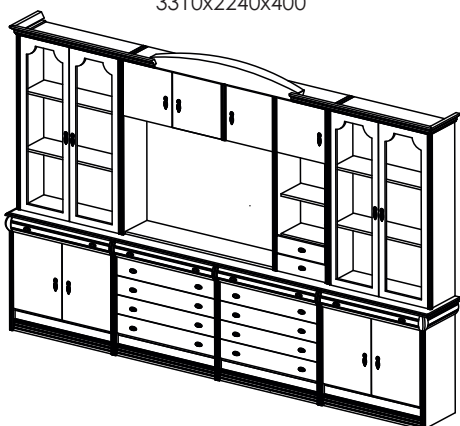

# Корпусная мебель

Серия *Paris* (цвет Raiz)

Серия *Vienna* (цвет Nogal)

Серия *Андалусия* (цвет Crema)

Серия *ИМПЕРИЯ* (цвет Raiz)

Стенка №11  
Размеры (ШxВxГ):  
3310x2240x400

Стенка №12  
Размеры (ШxВxГ):  
3310x2240x400

Стенка №13  
Размеры (ШxВxГ):  
3310x2240x400

Стенка с мод. ТВ №71  
Размеры (ШxВxГ):  
3310x2240x400

Стенка №17  
Размеры (ШxВxГ):  
2960x2240x400

Стенка с мод. ТВ №75  
Размеры (ШxВxГ):  
2960x2240x400

Стол приставной №35  
Размеры (ШхВхГ):  
1200x800x750

Прихожая №71  
Размеры (ШхВхГ):  
3100x2200x440

Прихожая №72  
Размеры (ШхВхГ):  
2650x2200x440

Прихожая №73  
Размеры (ШхВхГ):  
2320x2200x440

Прихожая №74  
Размеры (ШхВхГ):  
1800x2200x440