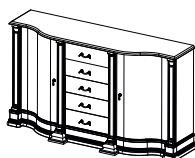

Комод №64
Размеры (ШхВхГ):
1470x820x430