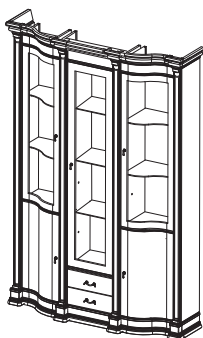

Витрина №1  
Размеры (ШхВхГ):  
1850x2400x440

Витрина №4  
Размеры (ШхВхГ):  
2760x2400x560

Витрина №5  
Размеры (ШхВхГ):  
2650x2400x560

Витрина №6  
Размеры (ШхВхГ):  
2760x2400x440

Витрина №7  
Размеры (ШхВхГ):  
1850x2400x560

Витрина №8  
Размеры (ШхВхГ):  
1900x2400x560

Витрина №9  
Размеры (ШхВхГ):  
3550x2400x560

Витрина №10  
Размеры (ШхВхГ):  
2760x2400x560

Витрина №11  
Размеры (ШхВхГ):  
3550x2400x440

Витрина №2  
Размеры (ШхВхГ):  
1470x2200x440

Витрина №17 с мод. ТВ  
Размеры (ШхВхГ):  
2320x2400x560

Витрина №19 с мод. ТВ  
Размеры (ШхВхГ):  
2320x2400x560

Витрина №62  
Размеры (ШхВхГ):  
590x2200x440

Витрина №13  
Размеры (ШхВхГ):  
970x2200x440