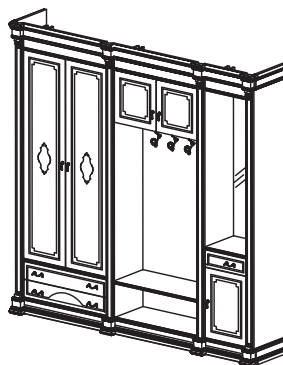

Стол приставной №35  
Размеры (ШхВхГ):  
1200x800x750

Прихожая №71  
Размеры (ШхВхГ):  
3100x2200x440

Прихожая №72  
Размеры (ШхВхГ):  
2650x2200x440

Прихожая №73  
Размеры (ШхВхГ):  
2320x2200x440

Прихожая №74  
Размеры (ШхВхГ):  
1800x2200x440