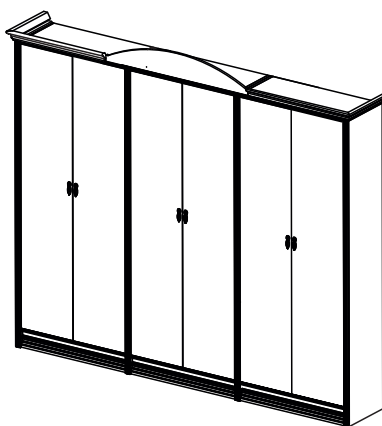

Прихожая №16
Размеры (ШхВхГ):
2570x2240x415