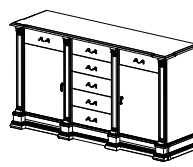

Комод №81
Размеры (ШхВхГ):
1470x820x430