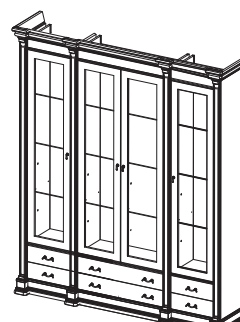

Витрина №1  
Размеры (ШхВхГ):  
1850x2400x440

Витрина №4  
Размеры (ШхВхГ):  
2760x2400x560

Витрина №5  
Размеры (ШхВхГ):  
2650x2400x560

Витрина №6  
Размеры (ШхВхГ):  
2760x2400x440

Витрина №7  
Размеры (ШхВхГ):  
1850x2400x560

Витрина №8  
Размеры (ШхВхГ):  
1900x2400x560

Витрина №9  
Размеры (ШхВхГ):  
3550x2400x560

Витрина №10  
Размеры (ШхВхГ):  
2760x2400x560

Витрина №11  
Размеры (ШхВхГ):  
3550x2400x440

Витрина №2  
Размеры (ШхВхГ):  
1470x2200x440

Витрина №17 с мод. ТВ  
Размеры (ШхВхГ):  
2320x2400x560

Витрина №19 с мод. ТВ  
Размеры (ШхВхГ):  
2320x2400x560

Витрина №62  
Размеры (ШхВхГ):  
590x2200x440

Витрина №13  
Размеры (ШхВхГ):  
970x2200x440

Витрина №66  
Размеры (ШхВхГ):  
1450x2200x440

Витрина №12  
Размеры (ШхВхГ):  
1800x2200x440

Витрина №67  
Размеры (ШхВхГ):  
1850x2200x440

Витрина №70  
Размеры (ШхВхГ):  
2320x2200x440

Витрина №14  
Размеры (ШхВхГ):  
2650x2200x440