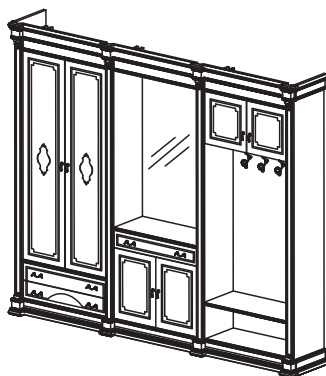

Прихожая №72
Размеры (ШхВхГ):
2650x2200x440