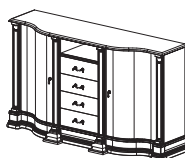

Комод №69
Размеры (ШхВхГ):
1470x820x430