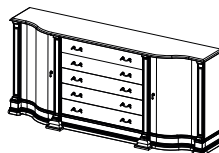

Комод №23
Размеры (ШхВхГ):
1860x820x430