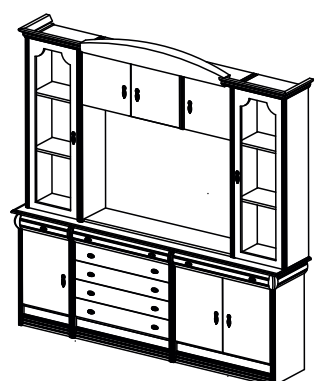

Стенка с мод. ТВ №85
Размеры (ШxВxГ):
2150x2240x400