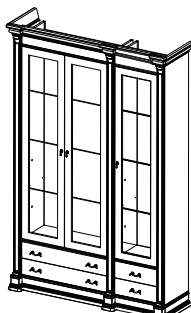

Витрина №1  
Размеры (ШхВхГ):  
1850x2400x440

Витрина №4  
Размеры (ШхВхГ):  
2760x2400x560

Витрина №5  
Размеры (ШхВхГ):  
2650x2400x560

Витрина №6  
Размеры (ШхВхГ):  
2760x2400x440

Витрина №7  
Размеры (ШхВхГ):  
1850x2400x560

Витрина №8  
Размеры (ШхВхГ):  
1900x2400x560

Витрина №9  
Размеры (ШхВхГ):  
3550x2400x560

Витрина №10  
Размеры (ШхВхГ):  
2760x2400x560

Витрина №11  
Размеры (ШхВхГ):  
3550x2400x440

Витрина №2  
Размеры (ШхВхГ):  
1470x2200x440

Витрина №17 с мод. ТВ  
Размеры (ШхВхГ):  
2320x2400x560

Витрина №19 с мод. ТВ  
Размеры (ШхВхГ):  
2320x2400x560

Витрина №62  
Размеры (ШхВхГ):  
590x2200x440

Витрина №13  
Размеры (ШхВхГ):  
970x2200x440

Витрина №66  
Размеры (ШхВхГ):  
1450x2200x440

Витрина №12  
Размеры (ШхВхГ):  
1800x2200x440

Витрина №67  
Размеры (ШхВхГ):  
1850x2200x440

Витрина №70  
Размеры (ШхВхГ):  
2320x2200x440

Витрина №14  
Размеры (ШхВхГ):  
2650x2200x440