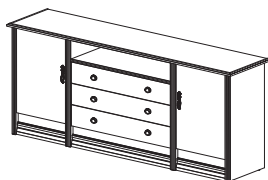

Комод №39  
Размеры (ШхВхГ):  
2530x815x400

Комод №40  
Размеры (ШхВхГ):  
2140x815x400

Комод №41  
Размеры (ШхВхГ):  
1720x815x400

Комод №42  
Размеры (ШхВхГ):  
1720x815x400

Комод №66  
Размеры (ШхВхГ):  
1720x710x400