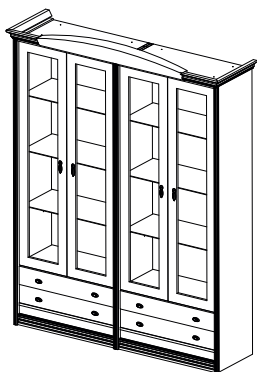

Тумба №9  
Размеры (ШхВхГ):  
865x975x400

Корпусная мебель. Библиотеки и витрины

Серия *Андалусия* (цвет Crema)

Серия *Paris* (цвет Raiz)

Серия *Viena* (цвет Nogal)

Серия *ИМПЕРИЯ* (цвет Raiz)

Витрина №67  
Размеры (ШхВхГ):  
500x2100x465

Витрина №53  
Размеры (ШхВхГ):  
885x2100x465

Библиотека №68  
Размеры (ШхВхГ):  
500x2100x465

Библиотека №54  
Размеры (ШхВхГ):  
885x2100x465

Библиотека №86  
Размеры (ШхВхГ):  
1330x2100x465

Библиотека №55  
Размеры (ШхВхГ):  
1690x2240x465