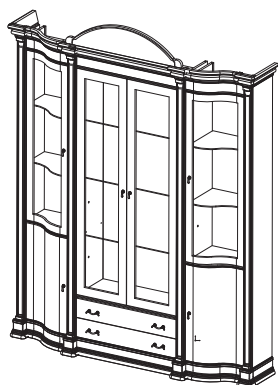

Прихожая №8  
Размеры (ШхВхГ):  
1370x2100x415

Прихожая №9  
Размеры (ШхВхГ):  
935x2100x415

Прихожая №10  
Размеры (ШхВхГ):  
925x2100x415

Прихожая №11  
Размеры (ШхВхГ):  
925x2100x415

Прихожая №12  
Размеры (ШхВхГ):  
540x2100x415

Витрина №1  
Размеры (ШхВхГ):  
1850x2400x440

Витрина №4  
Размеры (ШхВхГ):  
2760x2400x560

Витрина №5  
Размеры (ШхВхГ):  
2650x2400x560

Витрина №6  
Размеры (ШхВхГ):  
2760x2400x440

Витрина №7  
Размеры (ШхВхГ):  
1850x2400x560

Витрина №8  
Размеры (ШхВхГ):  
1900x2400x560

Витрина №9  
Размеры (ШхВхГ):  
3550x2400x560

Витрина №10  
Размеры (ШхВхГ):  
2760x2400x560

Витрина №11  
Размеры (ШхВхГ):  
3550x2400x440

Витрина №2  
Размеры (ШхВхГ):  
1470x2200x440