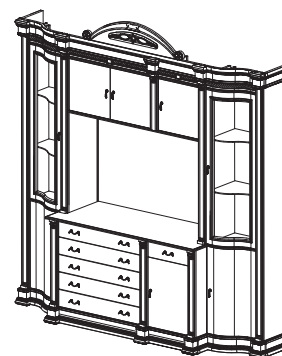

Витрина №1  
Размеры (ШхВхГ):  
1850x2400x440

Витрина №4  
Размеры (ШхВхГ):  
2760x2400x560

Витрина №5  
Размеры (ШхВхГ):  
2650x2400x560

Витрина №6  
Размеры (ШхВхГ):  
2760x2400x440

Витрина №7  
Размеры (ШхВхГ):  
1850x2400x560

Витрина №8  
Размеры (ШхВхГ):  
1900x2400x560

Витрина №9  
Размеры (ШхВхГ):  
3550x2400x560

Витрина №10  
Размеры (ШхВхГ):  
2760x2400x560

Витрина №11  
Размеры (ШхВхГ):  
3550x2400x440

Витрина №2  
Размеры (ШхВхГ):  
1470x2200x440

Витрина №17 с мод. ТВ  
Размеры (ШхВхГ):  
2320x2400x560

Витрина №19 с мод. ТВ  
Размеры (ШхВхГ):  
2320x2400x560

Витрина №62  
Размеры (ШхВхГ):  
590x2200x440

Витрина №13  
Размеры (ШхВхГ):  
970x2200x440