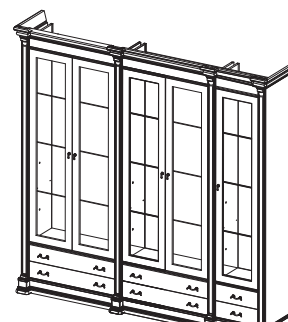

Витрина №8  
Размеры (ШхВхГ):  
1900x2400x560

Витрина №9  
Размеры (ШхВхГ):  
3550x2400x560

Витрина №10  
Размеры (ШхВхГ):  
2760x2400x560

Витрина №11  
Размеры (ШхВхГ):  
3550x2400x440

Витрина №2  
Размеры (ШхВхГ):  
1470x2200x440

Витрина №17 с мод. ТВ  
Размеры (ШхВхГ):  
2320x2400x560

Витрина №19 с мод. ТВ  
Размеры (ШхВхГ):  
2320x2400x560

Витрина №62  
Размеры (ШхВхГ):  
590x2200x440

Витрина №13  
Размеры (ШхВхГ):  
970x2200x440

Витрина №66  
Размеры (ШхВхГ):  
1450x2200x440

Витрина №12  
Размеры (ШхВхГ):  
1800x2200x440

Витрина №67  
Размеры (ШхВхГ):  
1850x2200x440

Витрина №70  
Размеры (ШхВхГ):  
2320x2200x440

Витрина №14  
Размеры (ШхВхГ):  
2650x2200x440