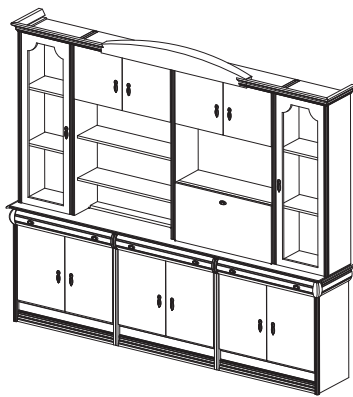

Стенка №19
Размеры (ШxВxГ):
2520x2240x400