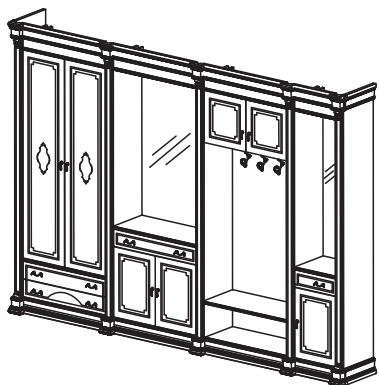

Прихожая №71
Размеры (ШхВхГ):
3100x2200x440