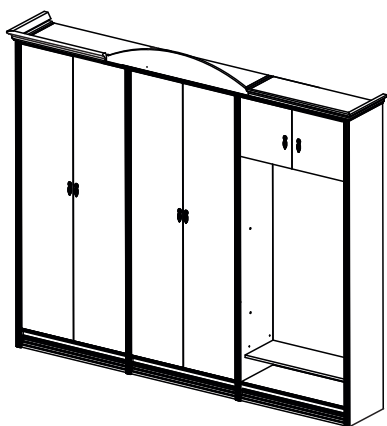

Библиотека №88  
Размеры (ШхВхГ):  
1760x2240x465

Библиотека №89  
Размеры (ШхВхГ):  
2150x2240x465

Библиотека №56  
Размеры (ШхВхГ):  
2500x2240x465

Библиотека №57  
Размеры (ШхВхГ):  
3330x2240x465

# Корпусная мебель. Прихожие

Серия *Paris* (цвет Raiz)

Серия *Vienna* (цвет Nogal)

Серия *Андалусия* (цвет Crema)

Серия *ИМПЕРИЯ* (цвет Raiz)

Прихожая №1  
Размеры (ШхВхГ):  
2980x2240x415

Прихожая №2  
Размеры (ШхВхГ):  
2560x2240x415

Прихожая №14  
Размеры (ШхВхГ):  
2560x2240x415

Прихожая №15  
Размеры (ШхВхГ):  
2560x2240x415

Прихожая №16  
Размеры (ШхВхГ):  
2570x2240x415

Прихожая №3  
Размеры (ШхВхГ):  
2175x2240x415

Прихожая №13  
Размеры (ШхВхГ):  
2175x2240x415