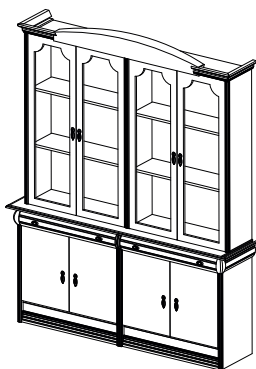

Стенка с мод. ТВ №80  
Размеры (ШxВxГ):  
2520x2240x400

Стенка №24  
Размеры (ШxВxГ):  
2150x2240x400

Стенка с мод. ТВ №85  
Размеры (ШxВxГ):  
2150x2240x400

# Корпусная мебель

Серия Андалусия (цвет Crema)

Серия *Paris* (цвет Raiz)

Серия *Vienna* (цвет Nogal)

Серия *ИМПЕРИЯ* (цвет Raiz)

Стенка №26  
Размеры (ШхВхГ):  
1730x2240x400

Стенка №27  
Размеры (ШхВхГ):  
1730x2240x400

Стенка №28  
Размеры (ШхВхГ):  
1730x2240x400

Стенка №29  
Размеры (ШхВхГ):  
1730x2240x400

Стенка №30  
Размеры (ШхВхГ):  
1730x2240x400

Стенка №32  
Размеры (ШхВхГ):  
1310x2100x400

Стенка №36  
Размеры (ШхВхГ):  
1330x2100x400

Стенка №33  
Размеры (ШхВхГ):  
885x2100x400

Стенка №34  
Размеры (ШхВхГ):  
505x2100x400

Шкаф №44  
Размеры (ШхВхГ):  
1300x2235x615

Шкаф №45  
Размеры (ШхВхГ):  
900x2100x615

Шкаф №46  
Размеры (ШхВхГ):  
505x2100x615