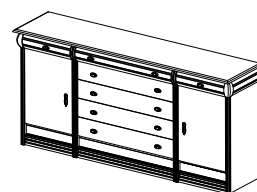

Комод №41
Размеры (ШхВхГ):
1720x815x400