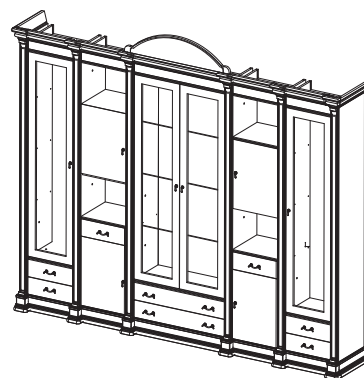

Прихожая №8  
Размеры (ШхВхГ):  
1370x2100x415

Прихожая №9  
Размеры (ШхВхГ):  
935x2100x415

Прихожая №10  
Размеры (ШхВхГ):  
925x2100x415

Прихожая №11  
Размеры (ШхВхГ):  
925x2100x415

Прихожая №12  
Размеры (ШхВхГ):  
540x2100x415

Витрина №1  
Размеры (ШхВхГ):  
1850x2400x440

Витрина №4  
Размеры (ШхВхГ):  
2760x2400x560

Витрина №5  
Размеры (ШхВхГ):  
2650x2400x560

Витрина №6  
Размеры (ШхВхГ):  
2760x2400x440

Витрина №7  
Размеры (ШхВхГ):  
1850x2400x560