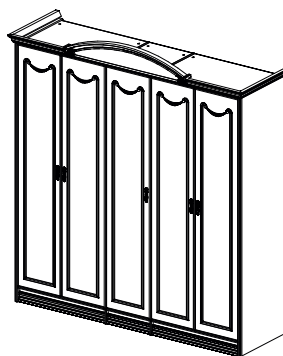

Стенка №28  
Размеры (ШхВхГ):  
1730x2240x400

Стенка №29  
Размеры (ШхВхГ):  
1730x2240x400

Стенка №30  
Размеры (ШхВхГ):  
1730x2240x400

Стенка №32  
Размеры (ШхВхГ):  
1310x2100x400

Стенка №36  
Размеры (ШхВхГ):  
1330x2100x400

Стенка №33  
Размеры (ШхВхГ):  
885x2100x400

Стенка №34  
Размеры (ШхВхГ):  
505x2100x400

Шкаф №44  
Размеры (ШхВхГ):  
1300x2235x615

Шкаф №45  
Размеры (ШхВхГ):  
900x2100x615

Шкаф №46  
Размеры (ШхВхГ):  
505x2100x615

Шкаф №50  
Размеры (ШхВхГ):  
1682x2235x615

Шкаф №60  
Размеры (ШхВхГ):  
1697x2235x615

Шкаф №51  
Размеры (ШхВхГ):  
2080x2235x615

Шкаф №52  
Размеры (ШхВхГ):  
2467x2235x615

Угловой шкаф №47  
с доп. опцией (пенал)  
Размеры (ШхВхГ):  
866x2030x866

Угловой шкаф №48  
Размеры (ШхВхГ):  
716x2030x716

Пенал в угловой шкаф  
Размеры (ШхВхГ):  
392x1500x310