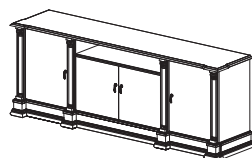

Зеркало №20  
Размеры (ШхВхГ):  
1710x2400x100

Комод №23  
Размеры (ШхВхГ):  
1860x820x430

Комод №24  
Размеры (ШхВхГ):  
1860x820x430

Комод №25  
Размеры (ШхВхГ):  
1100x820x430

Комод №60  
Размеры (ШхВхГ):  
1860x690x430