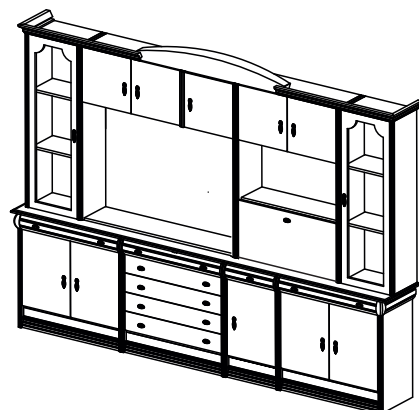

# Корпусная мебель

Серия *Paris* (цвет Raiz)

Серия *Vienna* (цвет Nogal)

Серия *Андалусия* (цвет Crema)

Серия *ИМПЕРИЯ* (цвет Raiz)

Стенка №11  
Размеры (ШxВxГ):  
3310x2240x400

Стенка №12  
Размеры (ШxВxГ):  
3310x2240x400

Стенка №13  
Размеры (ШxВxГ):  
3310x2240x400

Стенка с мод. ТВ №71  
Размеры (ШxВxГ):  
3310x2240x400

Стенка №17  
Размеры (ШxВxГ):  
2960x2240x400

Стенка с мод. ТВ №75  
Размеры (ШxВxГ):  
2960x2240x400

Стол приставной №35  
Размеры (ШхВхГ):  
1200x800x750

Прихожая №71  
Размеры (ШхВхГ):  
3100x2200x440

Прихожая №72  
Размеры (ШхВхГ):  
2650x2200x440

Прихожая №73  
Размеры (ШхВхГ):  
2320x2200x440

Прихожая №74  
Размеры (ШхВхГ):  
1800x2200x440