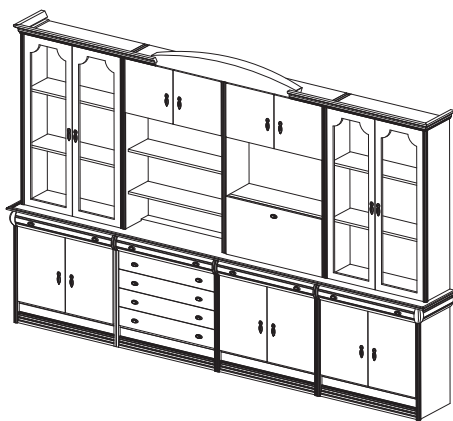

# Корпусная мебель

Серия *Paris* (цвет Raiz)

Серия *Vienna* (цвет Nogal)

Серия *Андалусия* (цвет Crema)

Серия *ИМПЕРИЯ* (цвет Raiz)

Стенка №11  
Размеры (ШxВxГ):  
3310x2240x400

Стенка №12  
Размеры (ШxВxГ):  
3310x2240x400

Стенка №13  
Размеры (ШxВxГ):  
3310x2240x400

Стенка с мод. ТВ №71  
Размеры (ШxВxГ):  
3310x2240x400

Стенка №17  
Размеры (ШxВxГ):  
2960x2240x400

Стенка с мод. ТВ №75  
Размеры (ШxВxГ):  
2960x2240x400

Стол приставной №35  
Размеры (ШхВхГ):  
1200x800x750

Прихожая №71  
Размеры (ШхВхГ):  
3100x2200x440

Прихожая №72  
Размеры (ШхВхГ):  
2650x2200x440

Прихожая №73  
Размеры (ШхВхГ):  
2320x2200x440

Прихожая №74  
Размеры (ШхВхГ):  
1800x2200x440