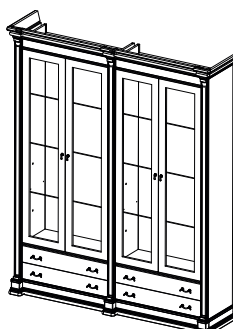

Витрина №1  
Размеры (ШхВхГ):  
1850x2400x440

Витрина №4  
Размеры (ШхВхГ):  
2760x2400x560

Витрина №5  
Размеры (ШхВхГ):  
2650x2400x560

Витрина №6  
Размеры (ШхВхГ):  
2760x2400x440

Витрина №7  
Размеры (ШхВхГ):  
1850x2400x560

Витрина №8  
Размеры (ШхВхГ):  
1900x2400x560

Витрина №9  
Размеры (ШхВхГ):  
3550x2400x560

Витрина №10  
Размеры (ШхВхГ):  
2760x2400x560

Витрина №11  
Размеры (ШхВхГ):  
3550x2400x440

Витрина №2  
Размеры (ШхВхГ):  
1470x2200x440

Витрина №17 с мод. ТВ  
Размеры (ШхВхГ):  
2320x2400x560

Витрина №19 с мод. ТВ  
Размеры (ШхВхГ):  
2320x2400x560

Витрина №62  
Размеры (ШхВхГ):  
590x2200x440

Витрина №13  
Размеры (ШхВхГ):  
970x2200x440

Витрина №66  
Размеры (ШхВхГ):  
1450x2200x440

Витрина №12  
Размеры (ШхВхГ):  
1800x2200x440

Витрина №67  
Размеры (ШхВхГ):  
1850x2200x440

Витрина №70  
Размеры (ШхВхГ):  
2320x2200x440

Витрина №14  
Размеры (ШхВхГ):  
2650x2200x440