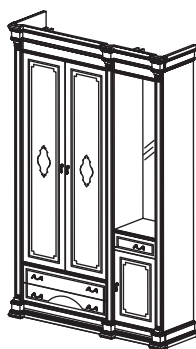

Прихожая №77
Размеры (ШхВхГ):
1450x2200x440