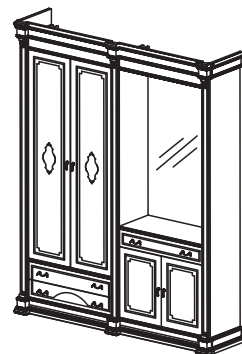

Стол приставной №35  
Размеры (ШхВхГ):  
1200x800x750

Прихожая №71  
Размеры (ШхВхГ):  
3100x2200x440

Прихожая №72  
Размеры (ШхВхГ):  
2650x2200x440

Прихожая №73  
Размеры (ШхВхГ):  
2320x2200x440

Прихожая №74  
Размеры (ШхВхГ):  
1800x2200x440