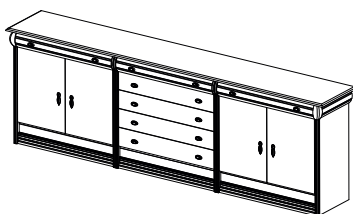

Комод №41 + Зеркало №35  
Размеры (ШхВхГ):  
2270x2250x460

Зеркало №35  
Размеры (ШхВхГ):  
2270x2250x60

Зеркало №58  
Размеры (ШхВхГ):  
1080x2250x60

Зеркало №59  
Размеры (ШхВхГ):  
1675x2250x60

Комод №38  
Размеры (ШхВхГ):  
2530x815x400