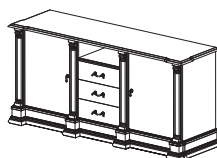

Зеркало №20  
Размеры (ШхВхГ):  
1710x2400x100

Комод №23  
Размеры (ШхВхГ):  
1860x820x430

Комод №24  
Размеры (ШхВхГ):  
1860x820x430

Комод №25  
Размеры (ШхВхГ):  
1100x820x430

Комод №60  
Размеры (ШхВхГ):  
1860x690x430