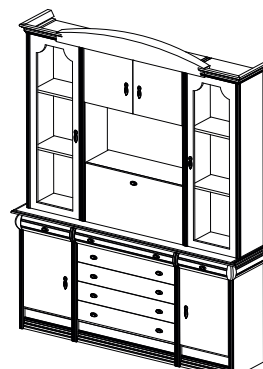

Стенка №28  
Размеры (ШхВхГ):  
1730x2240x400

Стенка №29  
Размеры (ШхВхГ):  
1730x2240x400

Стенка №30  
Размеры (ШхВхГ):  
1730x2240x400

Стенка №32  
Размеры (ШхВхГ):  
1310x2100x400

Стенка №36  
Размеры (ШхВхГ):  
1330x2100x400

Стол приставной №35  
Размеры (ШхВхГ):  
1200x800x750

Прихожая №71  
Размеры (ШхВхГ):  
3100x2200x440

Прихожая №72  
Размеры (ШхВхГ):  
2650x2200x440

Прихожая №73  
Размеры (ШхВхГ):  
2320x2200x440

Прихожая №74  
Размеры (ШхВхГ):  
1800x2200x440