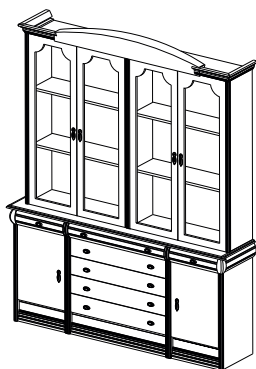

Корпусная мебель

Серия Андалусия (цвет Crema)

Серия *Paris* (цвет Raiz)

Серия *Vienna* (цвет Nogal)

Серия *ИМПЕРИЯ* (цвет Raiz)

Стенка №26
Размеры (ШхВхГ):
1730x2240x400