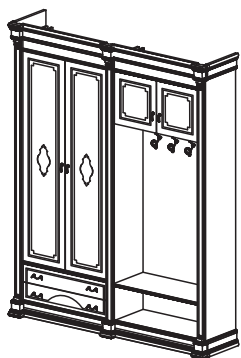

Стол приставной №35  
Размеры (ШхВхГ):  
1200x800x750

Прихожая №71  
Размеры (ШхВхГ):  
3100x2200x440

Прихожая №72  
Размеры (ШхВхГ):  
2650x2200x440

Прихожая №73  
Размеры (ШхВхГ):  
2320x2200x440

Прихожая №74  
Размеры (ШхВхГ):  
1800x2200x440