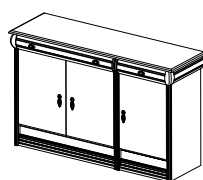

Комод №41 + Зеркало №35  
Размеры (ШхВхГ):  
2270x2250x460

Зеркало №35  
Размеры (ШхВхГ):  
2270x2250x60

Зеркало №58  
Размеры (ШхВхГ):  
1080x2250x60

Зеркало №59  
Размеры (ШхВхГ):  
1675x2250x60

Комод №38  
Размеры (ШхВхГ):  
2530x815x400

Комод №39  
Размеры (ШхВхГ):  
2530x815x400

Комод №40  
Размеры (ШхВхГ):  
2140x815x400

Комод №41  
Размеры (ШхВхГ):  
1720x815x400

Комод №42  
Размеры (ШхВхГ):  
1720x815x400

Комод №66  
Размеры (ШхВхГ):  
1720x710x400