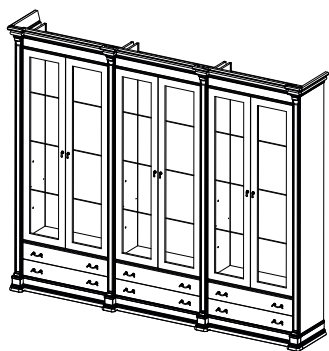

Витрина №66  
Размеры (ШхВхГ):  
1450x2200x440

Витрина №12  
Размеры (ШхВхГ):  
1800x2200x440

Витрина №67  
Размеры (ШхВхГ):  
1850x2200x440

Витрина №70  
Размеры (ШхВхГ):  
2320x2200x440

Витрина №14  
Размеры (ШхВхГ):  
2650x2200x440