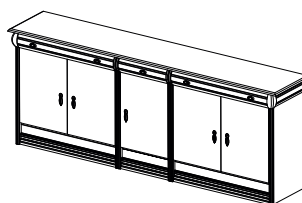

Комод №41 + Зеркало №35  
Размеры (ШхВхГ):  
2270x2250x460

Зеркало №35  
Размеры (ШхВхГ):  
2270x2250x60

Зеркало №58  
Размеры (ШхВхГ):  
1080x2250x60

Зеркало №59  
Размеры (ШхВхГ):  
1675x2250x60

Комод №38  
Размеры (ШхВхГ):  
2530x815x400

Комод №39  
Размеры (ШхВхГ):  
2530x815x400

Комод №40  
Размеры (ШхВхГ):  
2140x815x400

Комод №41  
Размеры (ШхВхГ):  
1720x815x400

Комод №42  
Размеры (ШхВхГ):  
1720x815x400

Комод №66  
Размеры (ШхВхГ):  
1720x710x400