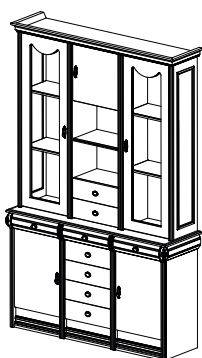

Стенка №28  
Размеры (ШхВхГ):  
1730x2240x400

Стенка №29  
Размеры (ШхВхГ):  
1730x2240x400

Стенка №30  
Размеры (ШхВхГ):  
1730x2240x400

Стенка №32  
Размеры (ШхВхГ):  
1310x2100x400

Стенка №36  
Размеры (ШхВхГ):  
1330x2100x400

Стенка №33  
Размеры (ШхВхГ):  
885x2100x400

Стенка №34  
Размеры (ШхВхГ):  
505x2100x400

Шкаф №44  
Размеры (ШхВхГ):  
1300x2235x615

Шкаф №45  
Размеры (ШхВхГ):  
900x2100x615

Шкаф №46  
Размеры (ШхВхГ):  
505x2100x615

Шкаф №50  
Размеры (ШхВхГ):  
1682x2235x615

Шкаф №60  
Размеры (ШхВхГ):  
1697x2235x615

Шкаф №51  
Размеры (ШхВхГ):  
2080x2235x615

Шкаф №52  
Размеры (ШхВхГ):  
2467x2235x615

Угловой шкаф №47  
с доп. опцией (пенал)  
Размеры (ШхВхГ):  
866x2030x866

Стол приставной №35  
Размеры (ШхВхГ):  
1200x800x750

Прихожая №71  
Размеры (ШхВхГ):  
3100x2200x440

Прихожая №72  
Размеры (ШхВхГ):  
2650x2200x440

Прихожая №73  
Размеры (ШхВхГ):  
2320x2200x440

Прихожая №74  
Размеры (ШхВхГ):  
1800x2200x440