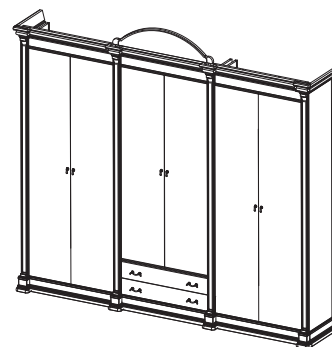

Шкаф №52
Размеры (ШхВхГ):
2650x2400x650