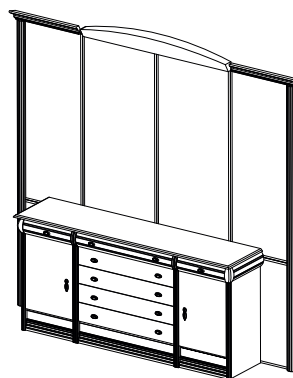

Комод №41 + Зеркало №35  
Размеры (ШхВхГ):  
2270x2250x460

Зеркало №35  
Размеры (ШхВхГ):  
2270x2250x60

Зеркало №58  
Размеры (ШхВхГ):  
1080x2250x60

Зеркало №59  
Размеры (ШхВхГ):  
1675x2250x60

Комод №38  
Размеры (ШхВхГ):  
2530x815x400