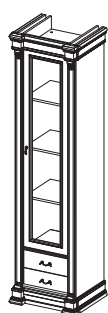

Витрина №1  
Размеры (ШхВхГ):  
1850x2400x440

Витрина №4  
Размеры (ШхВхГ):  
2760x2400x560

Витрина №5  
Размеры (ШхВхГ):  
2650x2400x560

Витрина №6  
Размеры (ШхВхГ):  
2760x2400x440

Витрина №7  
Размеры (ШхВхГ):  
1850x2400x560

Витрина №8  
Размеры (ШхВхГ):  
1900x2400x560

Витрина №9  
Размеры (ШхВхГ):  
3550x2400x560

Витрина №10  
Размеры (ШхВхГ):  
2760x2400x560

Витрина №11  
Размеры (ШхВхГ):  
3550x2400x440

Витрина №2  
Размеры (ШхВхГ):  
1470x2200x440

Витрина №17 с мод. ТВ  
Размеры (ШхВхГ):  
2320x2400x560

Витрина №19 с мод. ТВ  
Размеры (ШхВхГ):  
2320x2400x560

Витрина №62  
Размеры (ШхВхГ):  
590x2200x440

Витрина №13  
Размеры (ШхВхГ):  
970x2200x440

Витрина №66  
Размеры (ШхВхГ):  
1450x2200x440

Витрина №12  
Размеры (ШхВхГ):  
1800x2200x440

Витрина №67  
Размеры (ШхВхГ):  
1850x2200x440

Витрина №70  
Размеры (ШхВхГ):  
2320x2200x440

Витрина №14  
Размеры (ШхВхГ):  
2650x2200x440