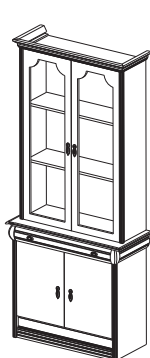

Стенка с мод. ТВ №80  
Размеры (ШxВxГ):  
2520x2240x400

Стенка №24  
Размеры (ШxВxГ):  
2150x2240x400

Стенка с мод. ТВ №85  
Размеры (ШxВxГ):  
2150x2240x400

Стенка №28  
Размеры (ШхВхГ):  
1730x2240x400

Стенка №29  
Размеры (ШхВхГ):  
1730x2240x400

Стенка №30  
Размеры (ШхВхГ):  
1730x2240x400

Стенка №32  
Размеры (ШхВхГ):  
1310x2100x400

Стенка №36  
Размеры (ШхВхГ):  
1330x2100x400

Стенка №33  
Размеры (ШхВхГ):  
885x2100x400

Стенка №34  
Размеры (ШхВхГ):  
505x2100x400

Шкаф №44  
Размеры (ШхВхГ):  
1300x2235x615

Шкаф №45  
Размеры (ШхВхГ):  
900x2100x615

Шкаф №46  
Размеры (ШхВхГ):  
505x2100x615

Стол приставной №35  
Размеры (ШхВхГ):  
1200x800x750

Прихожая №71  
Размеры (ШхВхГ):  
3100x2200x440

Прихожая №72  
Размеры (ШхВхГ):  
2650x2200x440

Прихожая №73  
Размеры (ШхВхГ):  
2320x2200x440

Прихожая №74  
Размеры (ШхВхГ):  
1800x2200x440