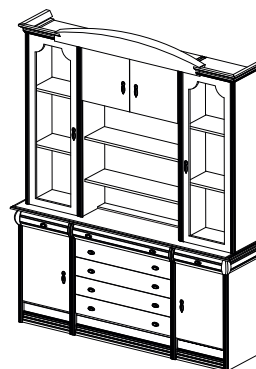

Стенка с мод. ТВ №80  
Размеры (ШxВxГ):  
2520x2240x400

Стенка №24  
Размеры (ШxВxГ):  
2150x2240x400

Стенка с мод. ТВ №85  
Размеры (ШxВxГ):  
2150x2240x400

Стенка №28  
Размеры (ШхВхГ):  
1730x2240x400

Стенка №29  
Размеры (ШхВхГ):  
1730x2240x400

Стенка №30  
Размеры (ШхВхГ):  
1730x2240x400

Стенка №32  
Размеры (ШхВхГ):  
1310x2100x400

Стенка №36  
Размеры (ШхВхГ):  
1330x2100x400

Стол приставной №35  
Размеры (ШхВхГ):  
1200x800x750

Прихожая №71  
Размеры (ШхВхГ):  
3100x2200x440

Прихожая №72  
Размеры (ШхВхГ):  
2650x2200x440

Прихожая №73  
Размеры (ШхВхГ):  
2320x2200x440

Прихожая №74  
Размеры (ШхВхГ):  
1800x2200x440